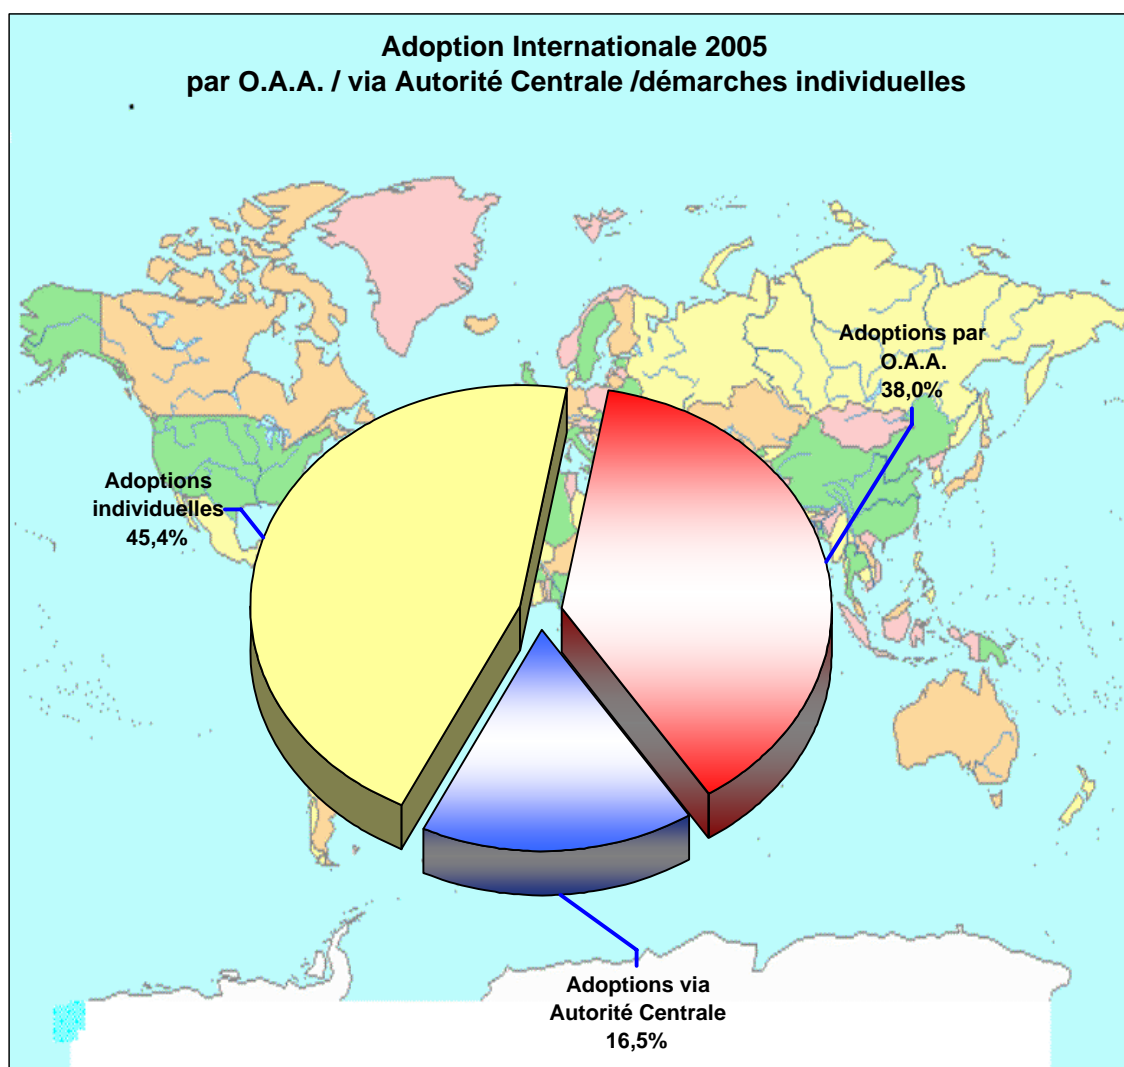

ADOPTION INTERNATIONALE 2005

par O.A.A. / via Autorité Centrale / démarches individuelles

	Pays La Haye	Pays non La Haye	TOTAL	
			(nbre)	(%)
O.A.A.	383	1190	1573	38,0%
via Autorité Centrale	684		684	16,5%
Individuelles		1879	1879	45,4%
TOTAL	1067	3069	4136	100%