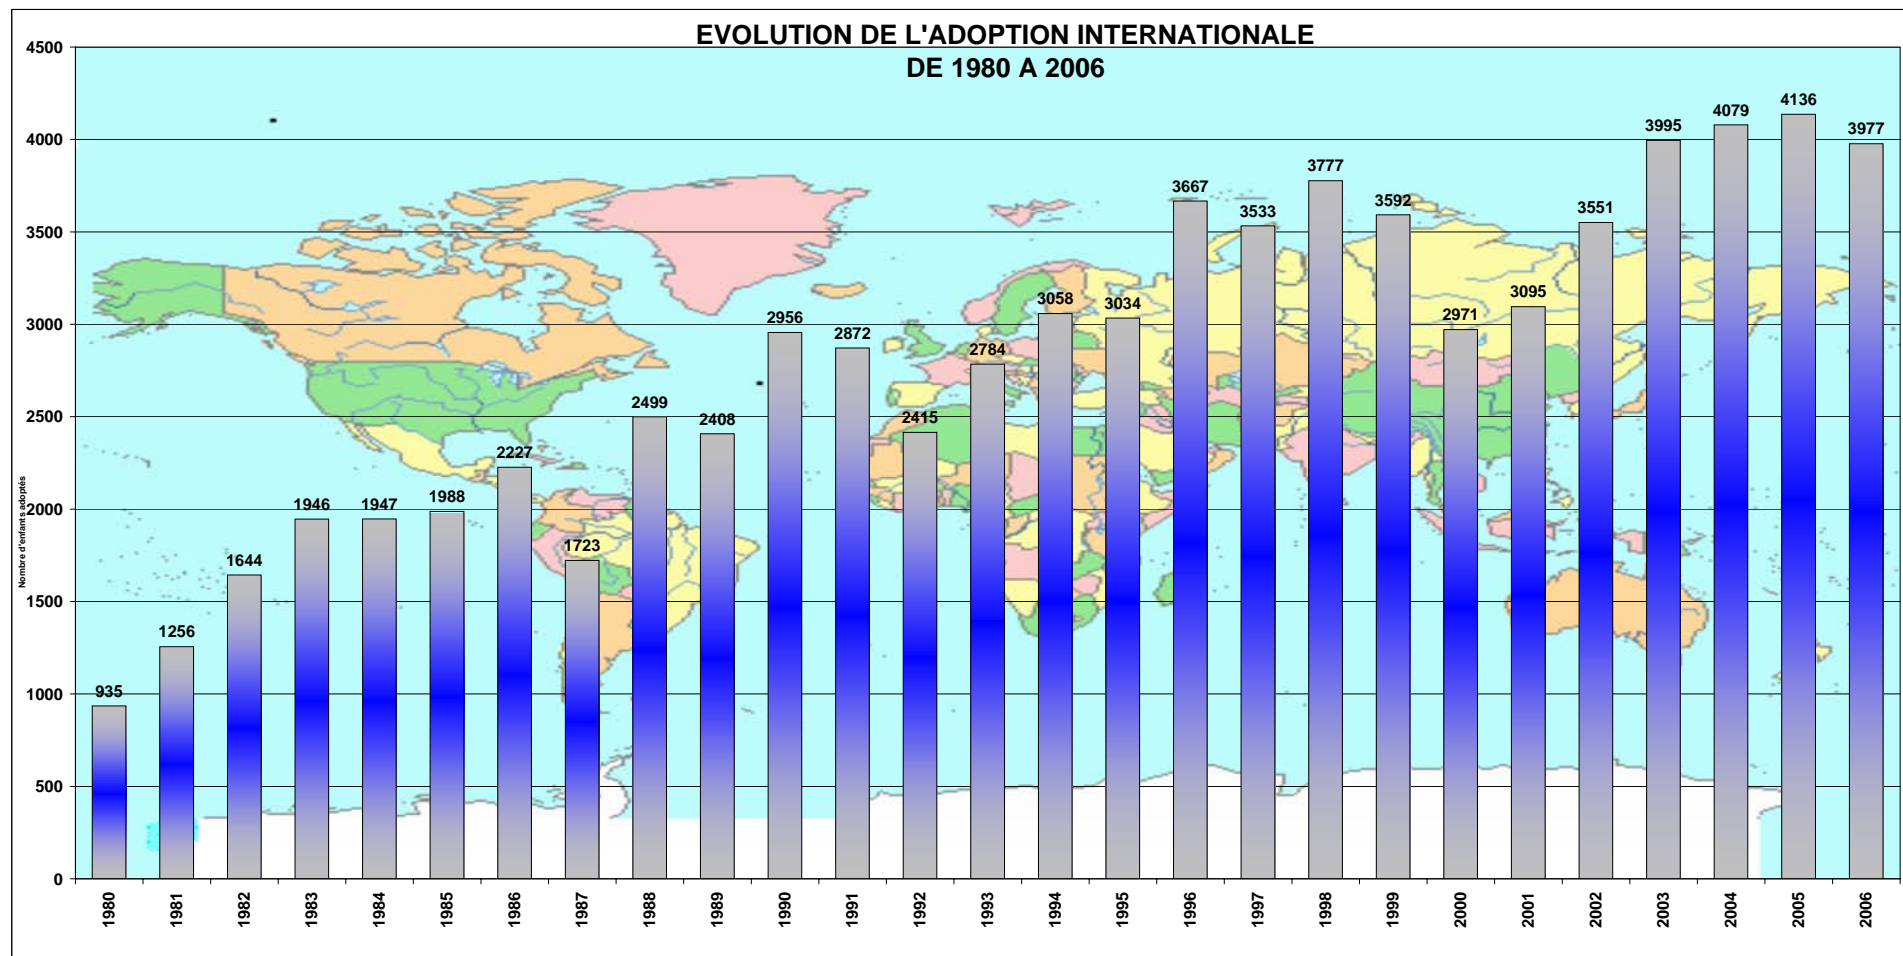

**STATISTIQUES
DE LA MISSION DE L'ADOPTION
INTERNATIONALE
EN 2006**

EVOLUTION DE L'ADOPTION INTERNATIONALE DE 1980 A 2006

Année	1980	1981	1982	1983	1984	1985	1986	1987	1988	1989	1990	1991	1992	1993	1994	1995	1996	1997	1998	1999	2000	2001	2002	2003	2004	2005	2006
Adoptions	935	1256	1644	1946	1947	1988	2227	1723	2499	2408	2956	2872	2415	2784	3058	3034	3667	3533	3777	3592	2971	3095	3551	3995	4079	4136	3977

ADOPTION INTERNATIONALE 2006

Pays La Haye / Pays non La Haye

	Nombre de Visas accordés
Pays La Haye	1264
Pays Non La Haye	2713
Total	3977

ADOPTION INTERNATIONALE 2006

par O.A.A. / via Autorité Centrale / démarches individuelles

NOMBRE D'ADOPTIONS PAR OAA EN 2006

EVOLUTION DE L'ADOPTION INTERNATIONALE par CONTINENT de 1999 à 2006

ANNEES	ASIE	AFRIQUE	AMERIQUE	EUROPE	TOTAUX
1999	1172	715	872	833	3592
2000	568	768	828	807	2971
2001	426	804	1000	865	3095
2002	697	890	1046	918	3551
2003	883	969	1246	897	3995
2004	1073	1083	1062	861	4079
2005	1470	1085	929	652	4136
2006	1273	992	1042	670	3977

Adoption internationale 2006

	0 - 6 mois	6 - 12 mois	1 - 2 ans	2 - 3 ans	3 - 4 ans	4 - 5 ans	5 - 7 ans	+ de 7 ans	TOTAL
Pourcentage	15%	16%	22%	12%	9%	7%	10%	9%	100%