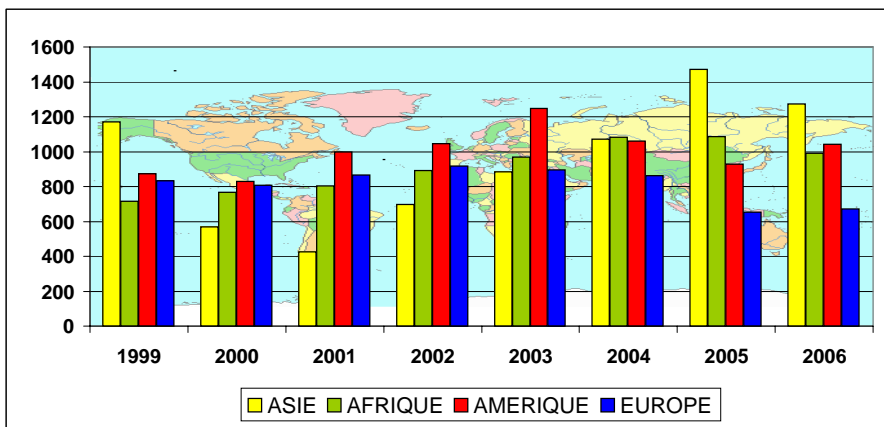

* En surbrillance : Pays La Haye

ADOPTION INTERNATIONALE 2006

Passage par O.A.A.

Nombre d'enfants adoptés en 2006	3977
<i>Adoptions par O.A.A.</i>	1454
<i>Adoptions individuelles</i>	2523

Nom de l'OAA	Total 2005
MEDECINS DU MONDE	242
RAYON DE SOLEIL DE L'ENFANT ETRANGER	135
ENFANTS DE REINE DE MISERICORDE (LES)	116
AMIS DES ENFANTS DU MONDE (LES)	85
CHILDREN OF THE SUN	71
ENFANTS AVANT TOUT (LES)	66
DESTINEES	64
PAULINE A ANAELLE (DE)	53
ORCHIDEE ADOPTION	53
ENFANCE AVENIR	52
FAMILLE ADOPTIVE FRANCAISE	43
OEUVRE DE L'ADOPTION - LYON	40
OEUVRE DE L'ADOPTION-COMITE DE MARSEILLE	37
PASSERELLE - ENFANTS D'ETHIOPIE	33
ENFANTS DU MONDE-FRANCE	32
PAIDIA	32
OEUVRE DE L'ADOPTION - COGNAC	31
EDELWEISS ACCUEIL	24
LUMIERE DES ENFANTS	24
VIVRE EN FAMILLE	23
ARC EN CIEL	23
ACCUEIL ET PARTAGE	21
COMEXSEO	18
OEUVRE DE L'ADOPTION - BORDEAUX	17
OEUVRE DE L'ADOPTION - MONTAUBAN	16
SOLIDARITE FRATERNITE	15
OEUVRE DE L'ADOPTION - LILLE	15
ENFANTS DE L'ESPERANCE (LES)	14
RENAITRE	12
ACCUEIL AUX ENFANTS DU MONDE	10
TI MALICE	8
AMADEA-ENFANCE ET DEVELOPPEMENT à MADA	6
OEUVRE DE L'ADOPTION - BRIVE	5
AGIR POUR L'ENFANT	5
DIAPHANIE	4
AYUDA	3
CHEMIN VERS L'ENFANT	2
KASIH BUNDA-AMIS DES ENFANTS SANS FAMILLE	2
ACCUEIL SANS FRONTIERES	1
ENFANTS ESPOIR DU MONDE	1
CAUSE (LA)	0
TOTAL des Adoptions par OAA	1454

NOMBRE D'ADOPTIONS PAR OAA EN 2006

EVOLUTION DE L'ADOPTION INTERNATIONALE par CONTINENT de 1999 à 2006

ANNEES	ASIE	AFRIQUE	AMERIQUE	EUROPE	TOTAUX
1999	1172	715	872	833	3592
2000	568	768	828	807	2971
2001	426	804	1000	865	3095
2002	697	890	1046	918	3551
2003	883	969	1246	897	3995
2004	1073	1083	1062	861	4079
2005	1470	1085	929	652	4136
2006	1273	992	1042	670	3977