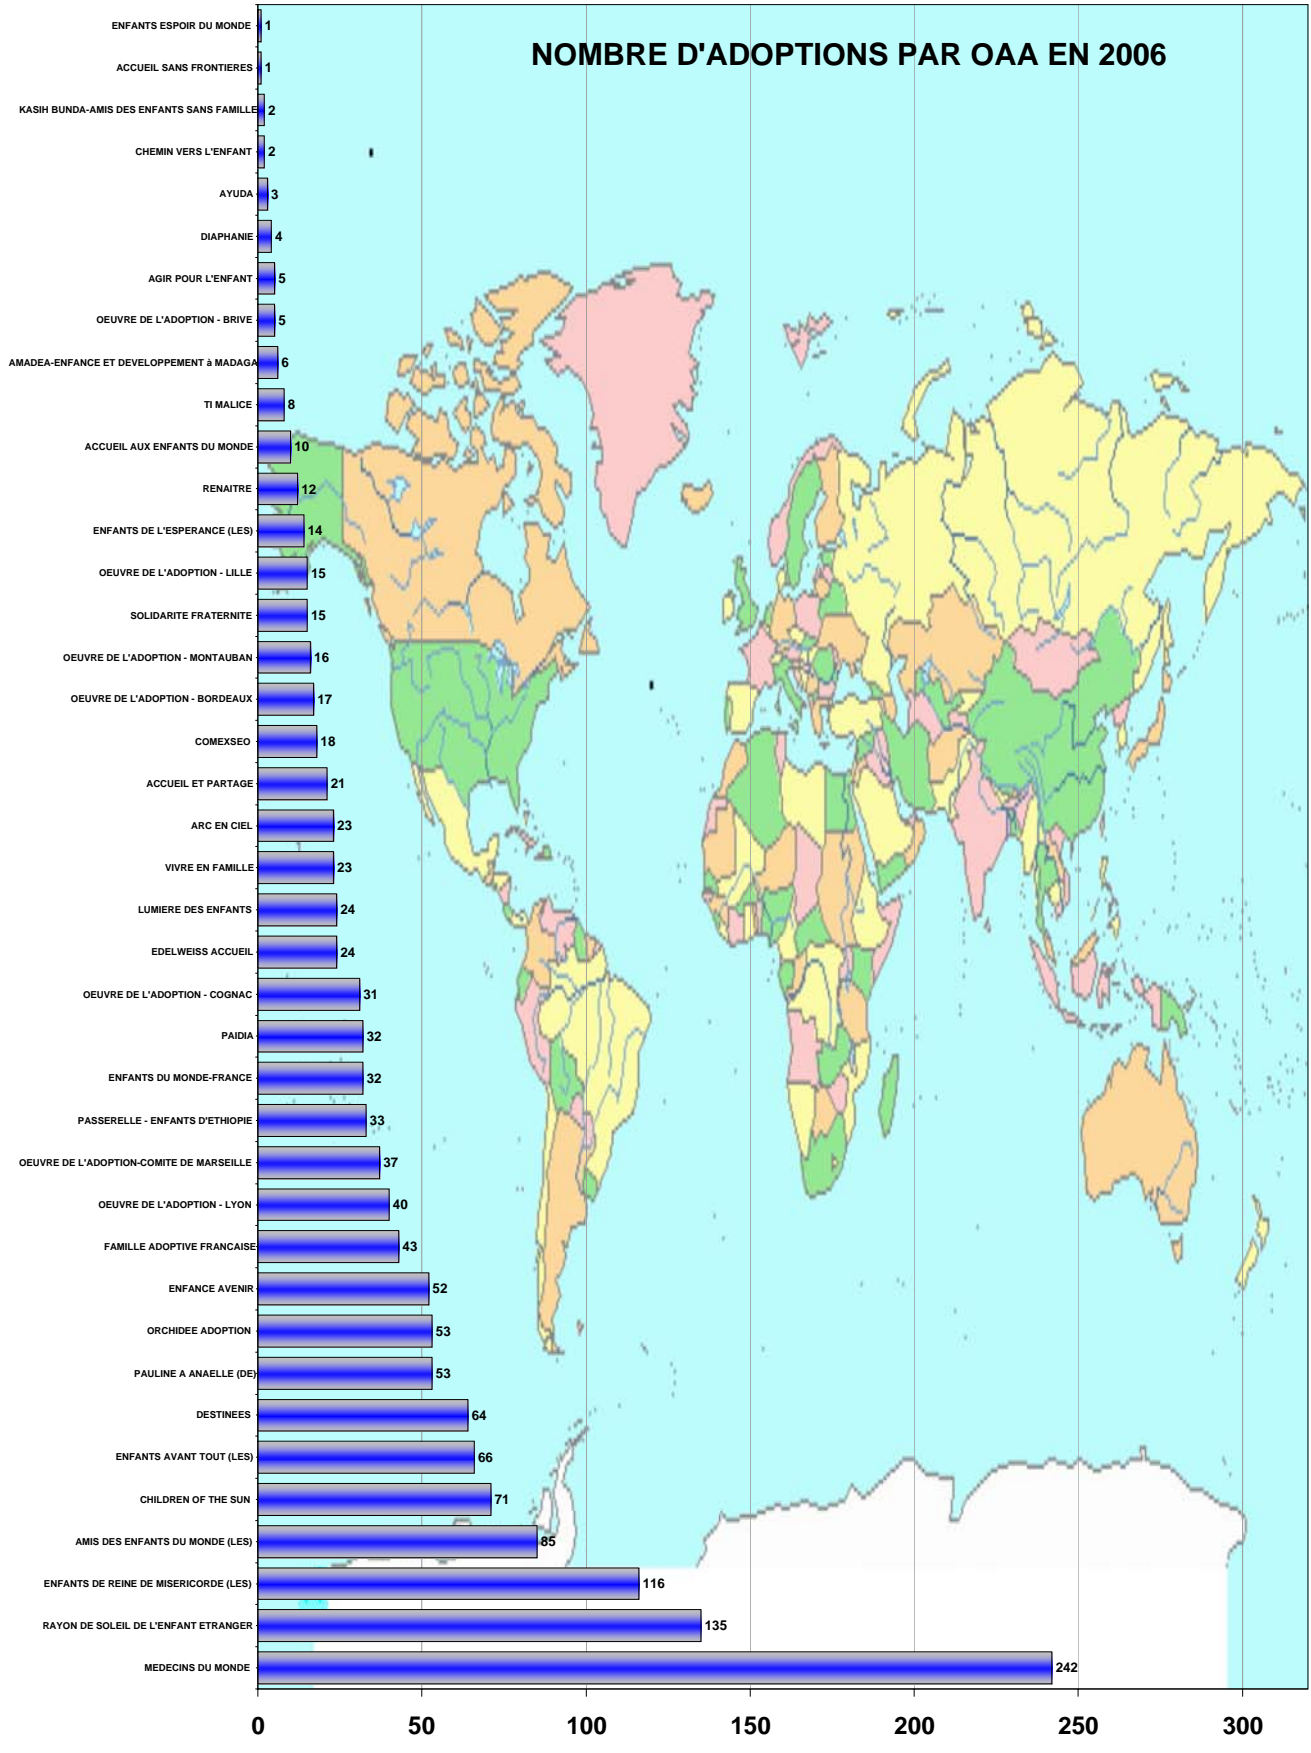

ADOPTION INTERNATIONALE 2006

Passage par O.A.A.

Nombre d'enfants adoptés en 2006	3977
<i>Adoptions par O.A.A.</i>	1454
<i>Adoptions individuelles</i>	2523

Nom de l'OAA	Total 2005
MEDECINS DU MONDE	242
RAYON DE SOLEIL DE L'ENFANT ETRANGER	135
ENFANTS DE REINE DE MISERICORDE (LES)	116
AMIS DES ENFANTS DU MONDE (LES)	85
CHILDREN OF THE SUN	71
ENFANTS AVANT TOUT (LES)	66
DESTINEES	64
PAULINE A ANAELLE (DE)	53
ORCHIDEE ADOPTION	53
ENFANCE AVENIR	52
FAMILLE ADOPTIVE FRANCAISE	43
OEUVRE DE L'ADOPTION - LYON	40
OEUVRE DE L'ADOPTION-COMITE DE MARSEILLE	37
PASSERELLE - ENFANTS D'ETHIOPIE	33
ENFANTS DU MONDE-FRANCE	32
PAIDIA	32
OEUVRE DE L'ADOPTION - COGNAC	31
EDELWEISS ACCUEIL	24
LUMIERE DES ENFANTS	24
VIVRE EN FAMILLE	23
ARC EN CIEL	23
ACCUEIL ET PARTAGE	21
COMEXSEO	18
OEUVRE DE L'ADOPTION - BORDEAUX	17
OEUVRE DE L'ADOPTION - MONTAUBAN	16
SOLIDARITE FRATERNITE	15
OEUVRE DE L'ADOPTION - LILLE	15
ENFANTS DE L'ESPERANCE (LES)	14
RENAITRE	12
ACCUEIL AUX ENFANTS DU MONDE	10
TI MALICE	8
AMADEA-ENFANCE ET DEVELOPPEMENT à MADA	6
OEUVRE DE L'ADOPTION - BRIVE	5
AGIR POUR L'ENFANT	5
DIAPHANIE	4
AYUDA	3
CHEMIN VERS L'ENFANT	2
KASIH BUNDA-AMIS DES ENFANTS SANS FAMILLE	2
ACCUEIL SANS FRONTIERES	1
ENFANTS ESPOIR DU MONDE	1
CAUSE (LA)	0
TOTAL des Adoptions par OAA	1454

NOMBRE D'ADOPTIONS PAR OAA EN 2006