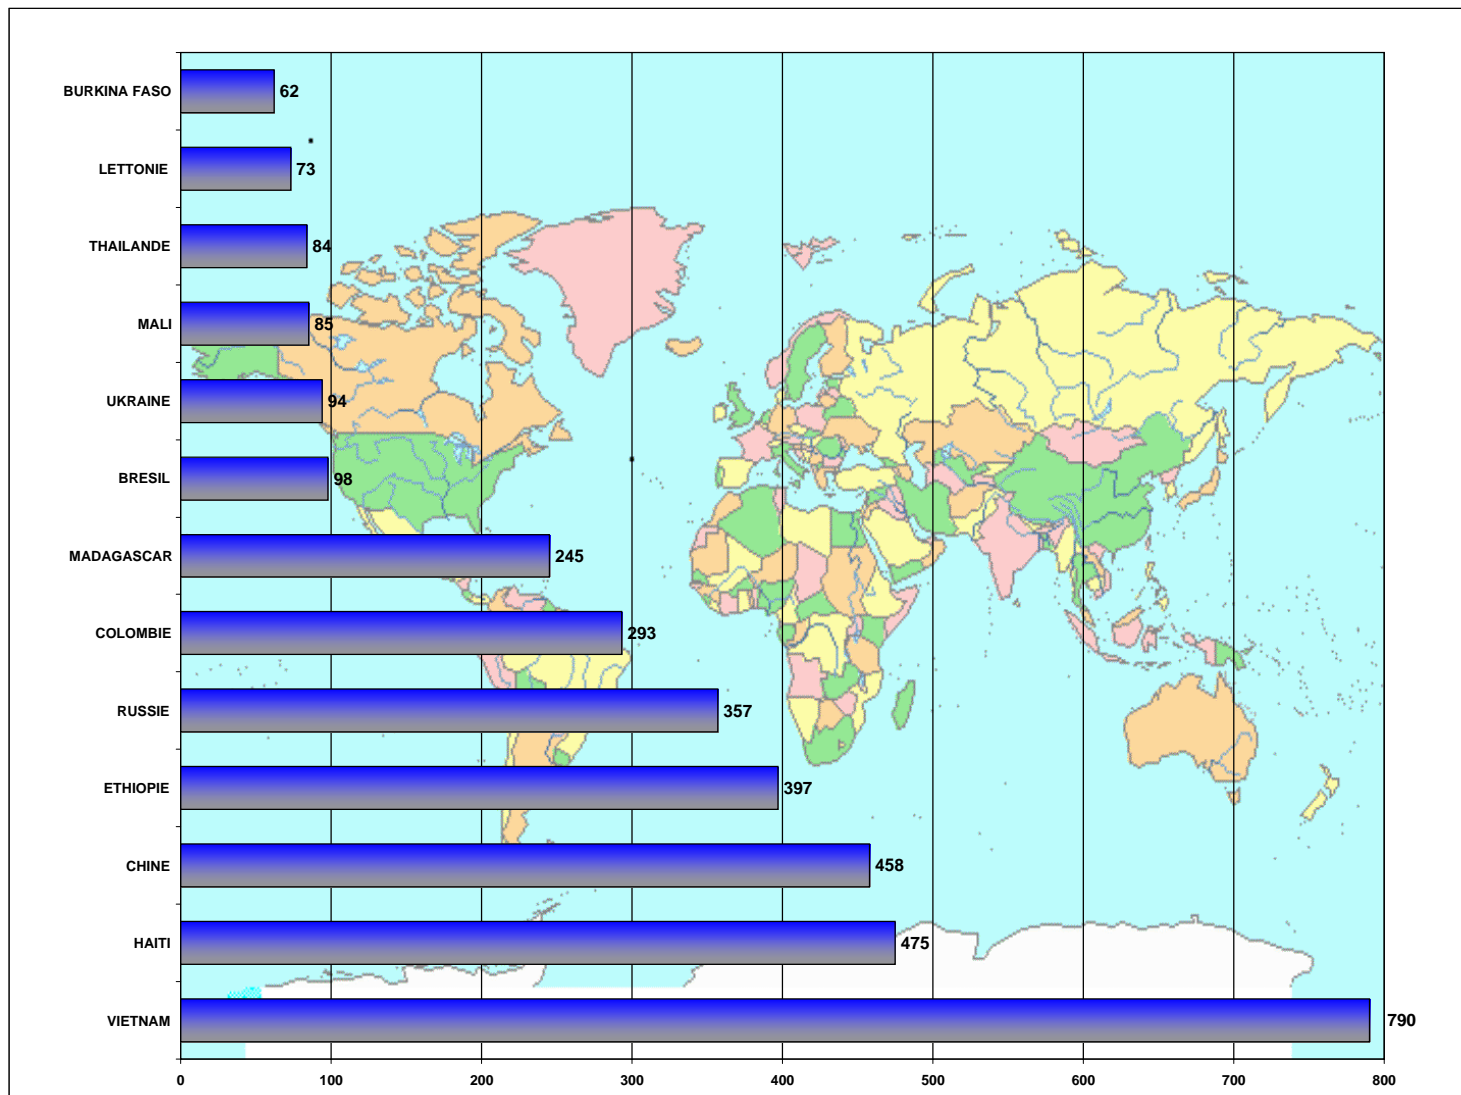

Visas accordés en 2005

Pays dont le nombre de visa >50

PAYS	TOTAL	%
VIETNAM	790	19%
HAITI	475	11%
CHINE	458	11%
ETHIOPIE	397	10%
RUSSIE	357	9%
COLOMBIE	293	7%
MADAGASCAR	245	6%
BRESIL	98	2%
UKRAINE	94	2%
MALI	85	2%
THAILANDE	84	2%
LETTONIE	73	2%
BURKINA FASO	62	1%
TOTAL	3511	85%
Total Adoptions 2005	4136	

* En surbrillance : Pays La Haye