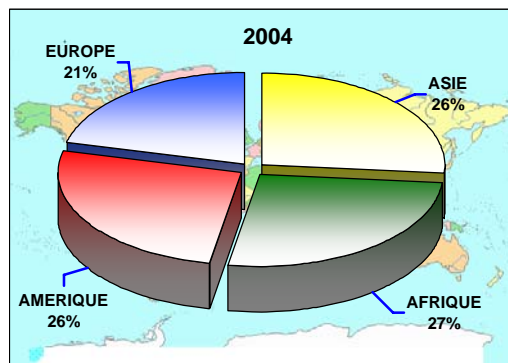

* En surbrillance : Pays La Haye

ADOPTION INTERNATIONALE 2006

Passage par O.A.A.

Nombre d'enfants adoptés en 2006	3977
<i>Adoptions par O.A.A.</i>	1454
<i>Adoptions individuelles</i>	2523

Nom de l'OAA	Total 2005
MEDECINS DU MONDE	242
RAYON DE SOLEIL DE L'ENFANT ETRANGER	135
ENFANTS DE REINE DE MISERICORDE (LES)	116
AMIS DES ENFANTS DU MONDE (LES)	85
CHILDREN OF THE SUN	71
ENFANTS AVANT TOUT (LES)	66
DESTINEES	64
PAULINE A ANAELLE (DE)	53
ORCHIDEE ADOPTION	53
ENFANCE AVENIR	52
FAMILLE ADOPTIVE FRANCAISE	43
OEUVRE DE L'ADOPTION - LYON	40
OEUVRE DE L'ADOPTION-COMITE DE MARSEILLE	37
PASSERELLE - ENFANTS D'ETHIOPIE	33
ENFANTS DU MONDE-FRANCE	32
PAIDIA	32
OEUVRE DE L'ADOPTION - COGNAC	31
EDELWEISS ACCUEIL	24
LUMIERE DES ENFANTS	24
VIVRE EN FAMILLE	23
ARC EN CIEL	23
ACCUEIL ET PARTAGE	21
COMEXSEO	18
OEUVRE DE L'ADOPTION - BORDEAUX	17
OEUVRE DE L'ADOPTION - MONTAUBAN	16
SOLIDARITE FRATERNITE	15
OEUVRE DE L'ADOPTION - LILLE	15
ENFANTS DE L'ESPERANCE (LES)	14
RENAITRE	12
ACCUEIL AUX ENFANTS DU MONDE	10
TI MALICE	8
AMADEA-ENFANCE ET DEVELOPPEMENT à MADA	6
OEUVRE DE L'ADOPTION - BRIVE	5
AGIR POUR L'ENFANT	5
DIAPHANIE	4
AYUDA	3
CHEMIN VERS L'ENFANT	2
KASIH BUNDA-AMIS DES ENFANTS SANS FAMILLE	2
ACCUEIL SANS FRONTIERES	1
ENFANTS ESPOIR DU MONDE	1
CAUSE (LA)	0
TOTAL des Adoptions par OAA	1454

NOMBRE D'ADOPTIONS PAR OAA EN 2006

EVOLUTION DE L'ADOPTION INTERNATIONALE par CONTINENT de 1999 à 2006

ANNEES	ASIE	AFRIQUE	AMERIQUE	EUROPE	TOTAUX
1999	1172	715	872	833	3592
2000	568	768	828	807	2971
2001	426	804	1000	865	3095
2002	697	890	1046	918	3551
2003	883	969	1246	897	3995
2004	1073	1083	1062	861	4079
2005	1470	1085	929	652	4136
2006	1273	992	1042	670	3977