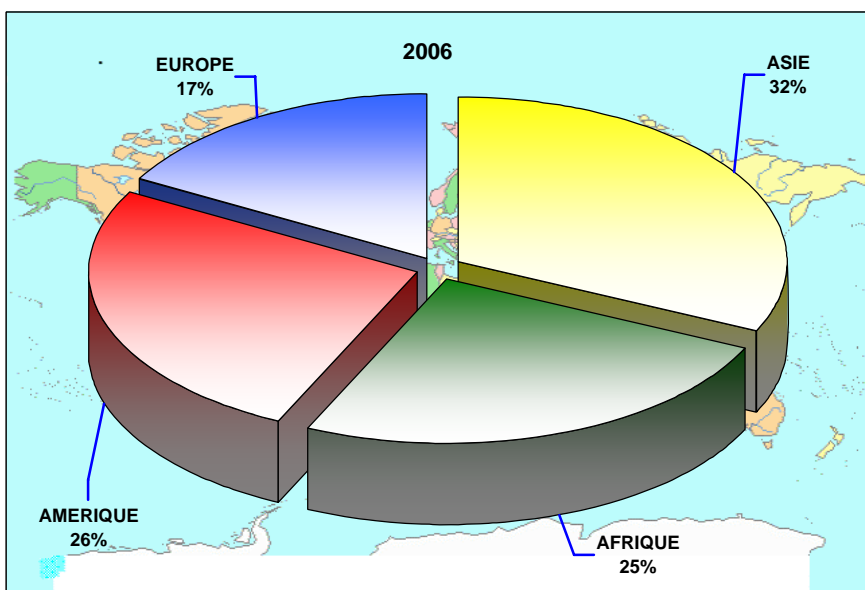

* En surbrillance : Pays La Haye

ADOPTION INTERNATIONALE 2006

Passage par O.A.A.

Nombre d'enfants adoptés en 2006	3977
<i>Adoptions par O.A.A.</i>	1454
<i>Adoptions individuelles</i>	2523

Nom de l'OAA	Total 2005
MEDECINS DU MONDE	242
RAYON DE SOLEIL DE L'ENFANT ETRANGER	135
ENFANTS DE REINE DE MISERICORDE (LES)	116
AMIS DES ENFANTS DU MONDE (LES)	85
CHILDREN OF THE SUN	71
ENFANTS AVANT TOUT (LES)	66
DESTINEES	64
PAULINE A ANAELLE (DE)	53
ORCHIDEE ADOPTION	53
ENFANCE AVENIR	52
FAMILLE ADOPTIVE FRANCAISE	43
OEUVRE DE L'ADOPTION - LYON	40
OEUVRE DE L'ADOPTION-COMITE DE MARSEILLE	37
PASSERELLE - ENFANTS D'ETHIOPIE	33
ENFANTS DU MONDE-FRANCE	32
PAIDIA	32
OEUVRE DE L'ADOPTION - COGNAC	31
EDELWEISS ACCUEIL	24
LUMIERE DES ENFANTS	24
VIVRE EN FAMILLE	23
ARC EN CIEL	23
ACCUEIL ET PARTAGE	21
COMEXSEO	18
OEUVRE DE L'ADOPTION - BORDEAUX	17
OEUVRE DE L'ADOPTION - MONTAUBAN	16
SOLIDARITE FRATERNITE	15
OEUVRE DE L'ADOPTION - LILLE	15
ENFANTS DE L'ESPERANCE (LES)	14
RENAITRE	12
ACCUEIL AUX ENFANTS DU MONDE	10
TI MALICE	8
AMADEA-ENFANCE ET DEVELOPPEMENT à MADA	6
OEUVRE DE L'ADOPTION - BRIVE	5
AGIR POUR L'ENFANT	5
DIAPHANIE	4
AYUDA	3
CHEMIN VERS L'ENFANT	2
KASIH BUNDA-AMIS DES ENFANTS SANS FAMILLE	2
ACCUEIL SANS FRONTIERES	1
ENFANTS ESPOIR DU MONDE	1
CAUSE (LA)	0
TOTAL des Adoptions par OAA	1454

NOMBRE D'ADOPTIONS PAR OAA EN 2006

EVOLUTION DE L'ADOPTION INTERNATIONALE par CONTINENT de 1999 à 2006

ANNEES	ASIE	AFRIQUE	AMERIQUE	EUROPE	TOTAUX
1999	1172	715	872	833	3592
2000	568	768	828	807	2971
2001	426	804	1000	865	3095
2002	697	890	1046	918	3551
2003	883	969	1246	897	3995
2004	1073	1083	1062	861	4079
2005	1470	1085	929	652	4136
2006	1273	992	1042	670	3977