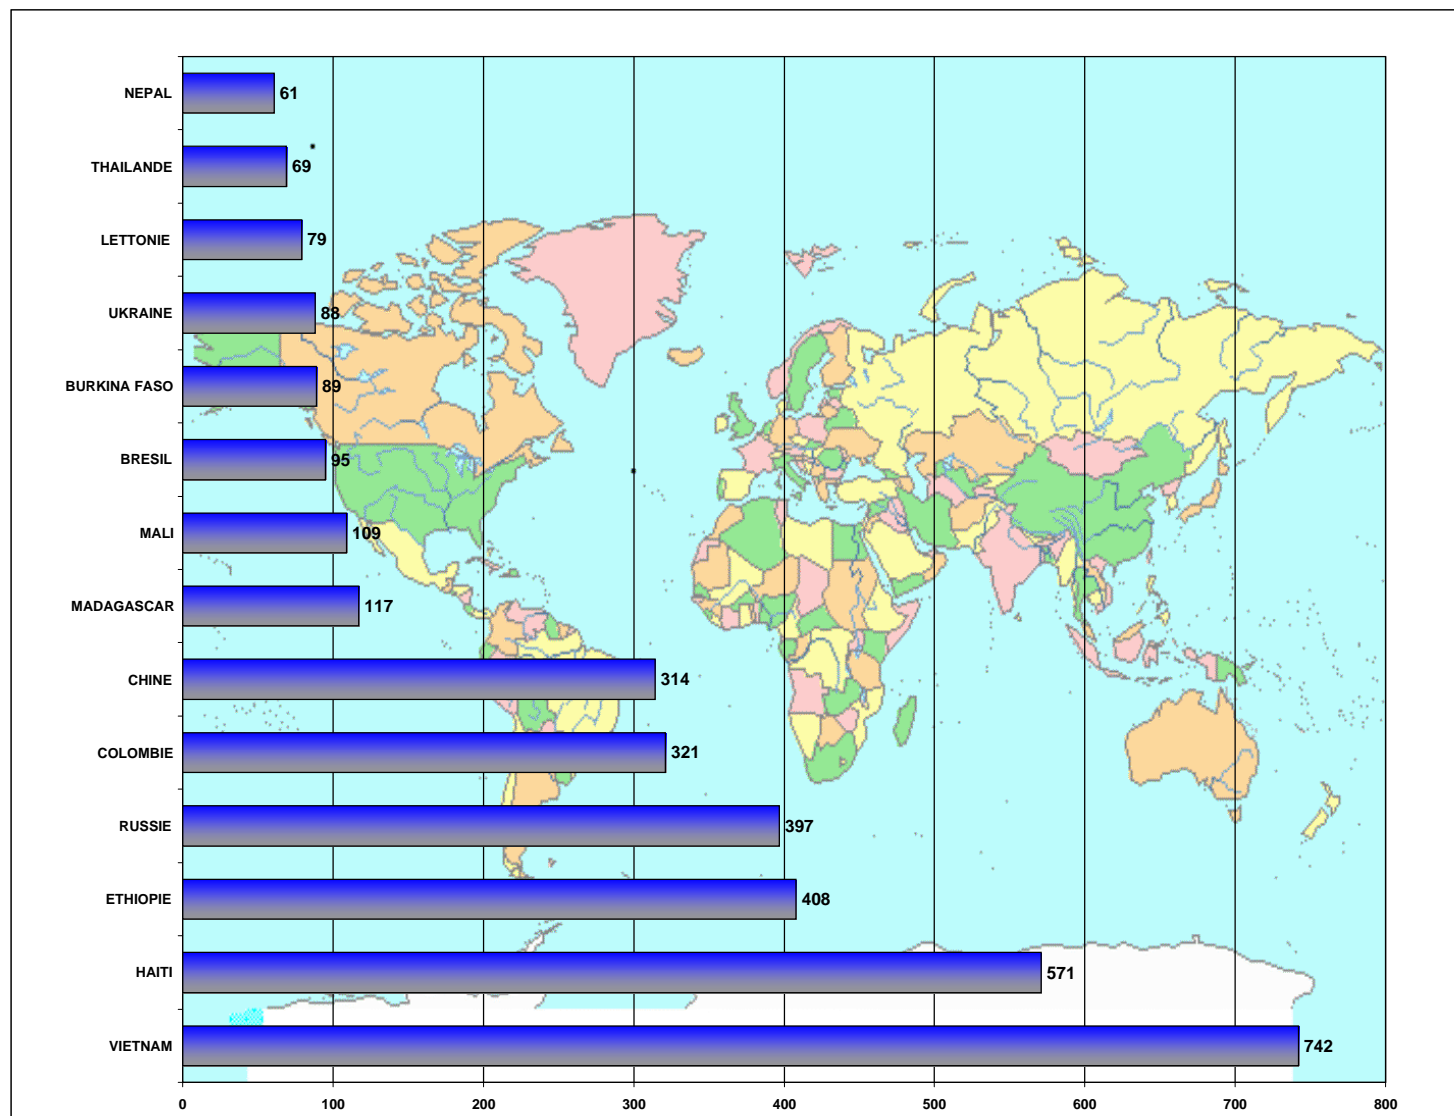

**STATISTIQUES
DE LA MISSION DE L'ADOPTION
INTERNATIONALE
EN 2006**

EVOLUTION DE L'ADOPTION INTERNATIONALE DE 1980 A 2006

Année	1980	1981	1982	1983	1984	1985	1986	1987	1988	1989	1990	1991	1992	1993	1994	1995	1996	1997	1998	1999	2000	2001	2002	2003	2004	2005	2006
Adoptions	935	1256	1644	1946	1947	1988	2227	1723	2499	2408	2956	2872	2415	2784	3058	3034	3667	3533	3777	3592	2971	3095	3551	3995	4079	4136	3977

	Pays La Haye	Pays non La Haye	TOTAL	
			(nbre)	(%)
O.A.A.	383	1190	1573	38,0%
via Autorité Centrale	684		684	16,5%
Individuelles		1879	1879	45,4%
TOTAL	1067	3069	4136	100%

Visas accordés en 2006

Pays dont le nombre de visa > 50

PAYS	TOTAL	%
VIETNAM	742	19%
HAITI	571	14%
ETHIOPIE	408	10%
RUSSIE	397	10%
COLOMBIE	321	8%
CHINE	314	8%
MADAGASCAR	117	3%
MALI	109	3%
BRESIL	95	2%
BURKINA FASO	89	2%
UKRAINE	88	2%
LETTONIE	79	2%
THAILANDE	69	2%
NEPAL	61	2%
TOTAL	3460	87%
Total Adoptions 2006	3977	

* En surbrillance : Pays La Haye

Visas accordés en 2005

Pays dont le nombre de visa >50

PAYS	TOTAL	%
VIETNAM	790	19%
HAITI	475	11%
CHINE	458	11%
ETHIOPIE	397	10%
RUSSIE	357	9%
COLOMBIE	293	7%
MADAGASCAR	245	6%
BRESIL	98	2%
UKRAINE	94	2%
MALI	85	2%
THAILANDE	84	2%
LETTONIE	73	2%
BURKINA FASO	62	1%
TOTAL	3511	85%
Total Adoptions 2005	4136	