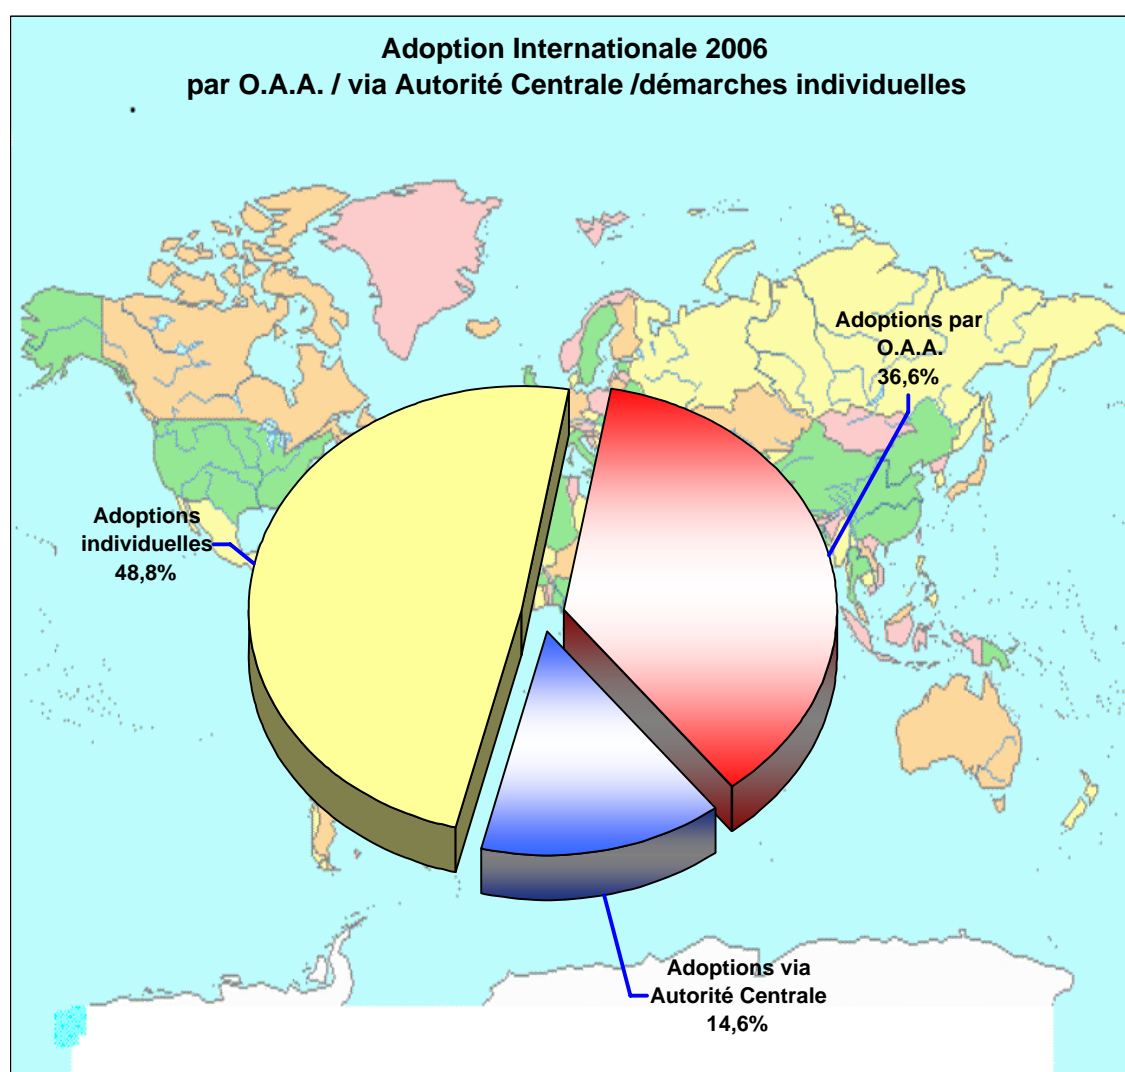

**STATISTIQUES
DE LA MISSION DE L'ADOPTION
INTERNATIONALE
EN 2006**

EVOLUTION DE L'ADOPTION INTERNATIONALE DE 1980 A 2006

Année	1980	1981	1982	1983	1984	1985	1986	1987	1988	1989	1990	1991	1992	1993	1994	1995	1996	1997	1998	1999	2000	2001	2002	2003	2004	2005	2006
Adoptions	935	1256	1644	1946	1947	1988	2227	1723	2499	2408	2956	2872	2415	2784	3058	3034	3667	3533	3777	3592	2971	3095	3551	3995	4079	4136	3977

ADOPTION INTERNATIONALE 2006

Pays La Haye / Pays non La Haye

	Nombre de Visas accordés
Pays La Haye	1264
Pays Non La Haye	2713
Total	3977

ADOPTION INTERNATIONALE 2006

par O.A.A. / via Autorité Centrale / démarches individuelles

	Pays La Haye	Pays non La Haye	TOTAL	
			(nbre)	(%)
O.A.A.	683	771	1454	36,6%
via Autorité Centrale	581		581	14,6%
Individuelles		1942	1942	48,8%
TOTAL	1264	2713	3977	100%

ADOPTION INTERNATIONALE 2005

par O.A.A. / via Autorité Centrale / démarches individuelles

PAYS	TOTAL	%
VIETNAM	742	19%
HAITI	571	14%
ETHIOPIE	408	10%
RUSSIE	397	10%
COLOMBIE	321	8%
CHINE	314	8%
MADAGASCAR	117	3%
MALI	109	3%
BRESIL	95	2%
BURKINA FASO	89	2%
UKRAINE	88	2%
LETTONIE	79	2%
THAILANDE	69	2%
NEPAL	61	2%
TOTAL	3460	87%
Total Adoptions 2006	3977	