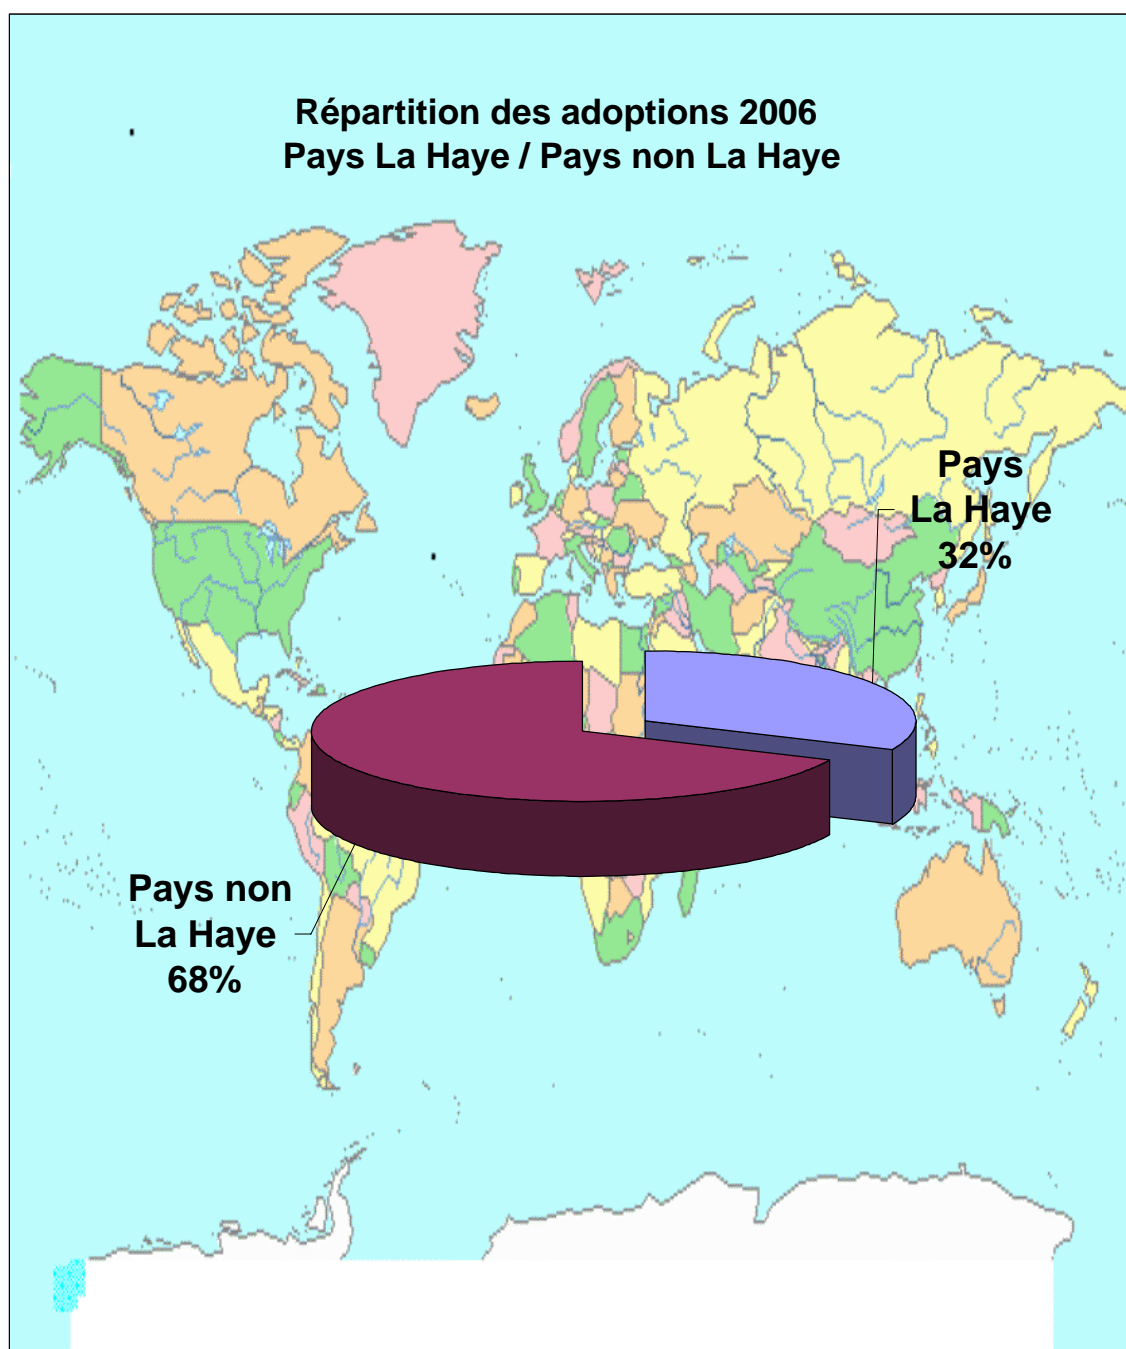

**STATISTIQUES
DE LA MISSION DE L'ADOPTION
INTERNATIONALE
EN 2006**

EVOLUTION DE L'ADOPTION INTERNATIONALE DE 1980 A 2006

Année	1980	1981	1982	1983	1984	1985	1986	1987	1988	1989	1990	1991	1992	1993	1994	1995	1996	1997	1998	1999	2000	2001	2002	2003	2004	2005	2006
Adoptions	935	1256	1644	1946	1947	1988	2227	1723	2499	2408	2956	2872	2415	2784	3058	3034	3667	3533	3777	3592	2971	3095	3551	3995	4079	4136	3977

ADOPTION INTERNATIONALE 2006

Pays La Haye / Pays non La Haye

	Nombre de Visas accordés
Pays La Haye	1264
Pays Non La Haye	2713
Total	3977

ADOPTION INTERNATIONALE 2006

par O.A.A. / via Autorité Centrale / démarches individuelles

PAYS	TOTAL	%
VIETNAM	742	19%
HAITI	571	14%
ETHIOPIE	408	10%
RUSSIE	397	10%
COLOMBIE	321	8%
CHINE	314	8%
MADAGASCAR	117	3%
MALI	109	3%
BRESIL	95	2%
BURKINA FASO	89	2%
UKRAINE	88	2%
LETTONIE	79	2%
THAILANDE	69	2%
NEPAL	61	2%
TOTAL	3460	87%
Total Adoptions 2006	3977	

* En surbrillance : Pays La Haye

Visas accordés en 2005

Pays dont le nombre de visa >50

PAYS	TOTAL	%
VIETNAM	790	19%
HAITI	475	11%
CHINE	458	11%
ETHIOPIE	397	10%
RUSSIE	357	9%
COLOMBIE	293	7%
MADAGASCAR	245	6%
BRESIL	98	2%
UKRAINE	94	2%
MALI	85	2%
THAILANDE	84	2%
LETTONIE	73	2%
BURKINA FASO	62	1%
TOTAL	3511	85%
Total Adoptions 2005	4136	